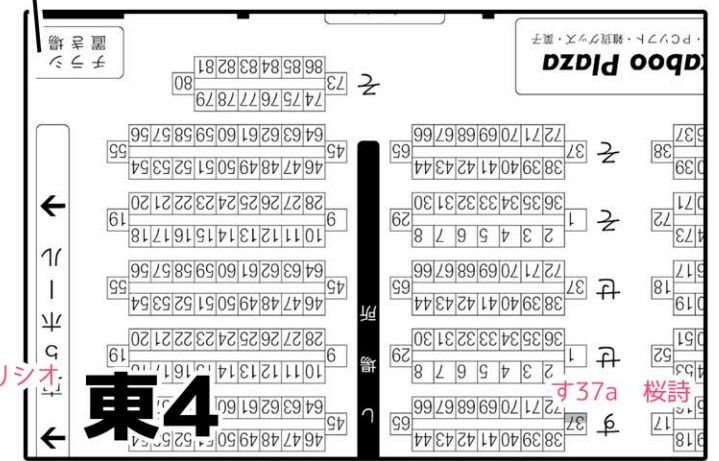

# 配置図

- ネ69b 君に一方通行
- ネ70a コクハク
- ネ70b 茜雲
- ネ71a Affidavit
- ネ71b うに小屋
- ネ72a ナナイロ712
- ネ72b ひまなわりにな
- ネ73a anarchy
- ネ73b 呼応
- ネ74a BLINDLY
- ネ74b Your Colors
- ネ75a La.C.
- ネ75b 彩灰
- ネ76a pomme
- ネ76b 9196

- ノ01a プールの白いやつ
- ノ01b GYAOSU
- ノ02a 甘栗工房
- ノ02b プレス跡
- ノ03a 蒼月館
- ノ03b 花冷え
- ノ04a pokke+GH
- ノ04b 9Q
- ノ05a シメノメン
- ノ05b 彼は誰
- ノ06a 水温34℃
- ノ06b みかんやしき
- ノ07a オレンジペコー
- ノ07b るーびつくきゅうぶ
- ノ08a すずらん館
- ノ08b 愛想笑い洋菓子店