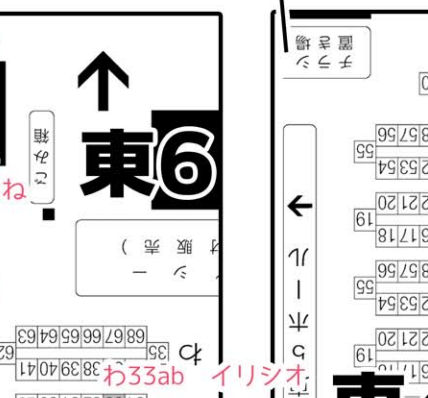

# 配置図

- ネ69b 君に一方通行
- ネ70a コクハク
- ネ70b 茜雲
- ネ71a Affidavit
- ネ71b うに小屋
- ネ72a ナナイロ712
- ネ72b ひまなわりにな
- ネ73a anarchy
- ネ73b 呼応
- ネ74a BLINDLY
- ネ74b Your Colors
- ネ75a La.C.
- ネ75b 彩灰
- ネ76a pomme
- ネ76b 9196

- ノ01a プールの白いやつ
- ノ01b GYAOSU
- ノ02a 甘栗工房
- ノ02b プレス跡
- ノ03a 蒼月館
- ノ03b 花冷え
- ノ04a pokke+GH
- ノ04b 9Q
- ノ05a シメノメン
- ノ05b 彼は誰
- ノ06a 水温34℃
- ノ06b みかんやしき
- ノ07a オレンジペコー
- ノ07b るーびつくきゅうぶ
- ノ08a すずらん館
- ノ08b 愛想笑い洋菓子店