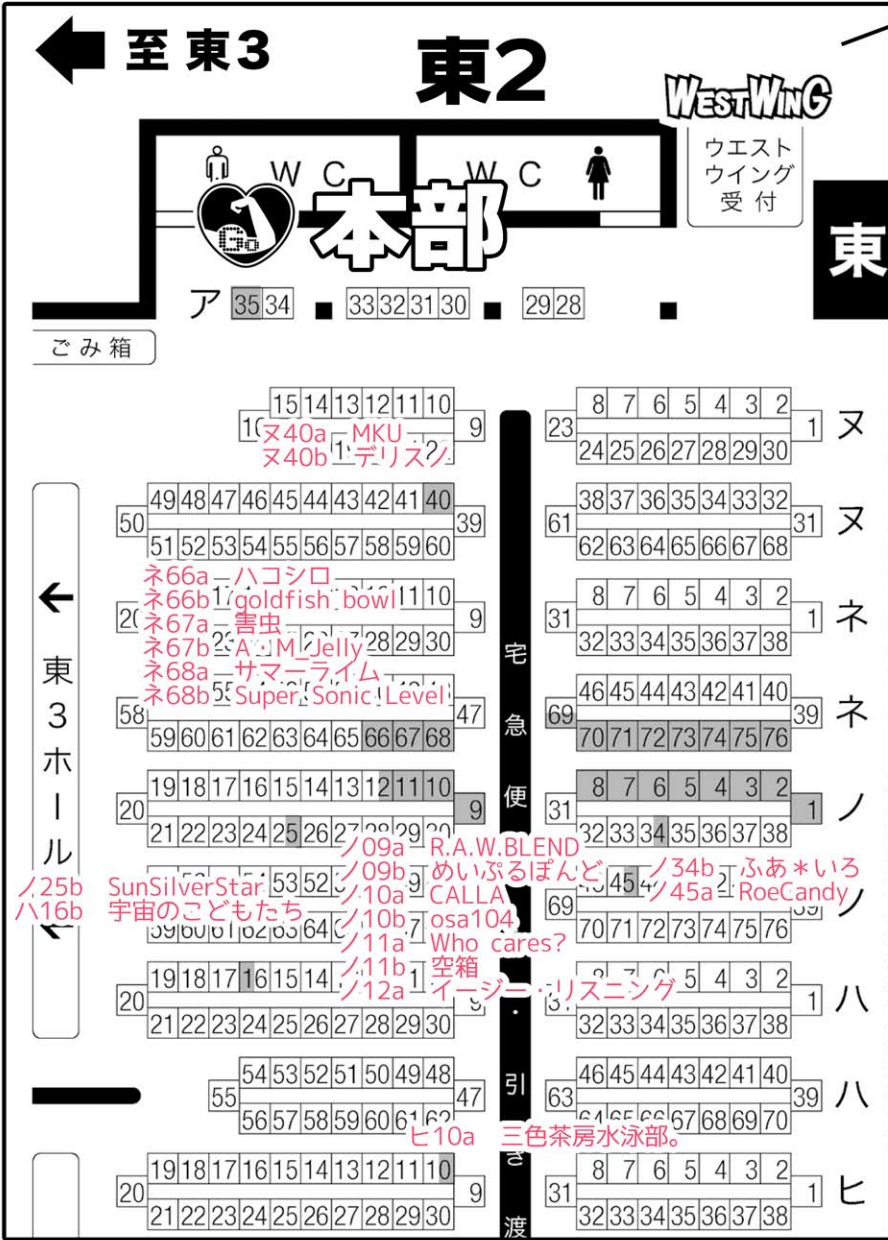

# 配置図

- ネ69b 君に一方通行
- ネ70a コクハク
- ネ70b 茜雲
- ネ71a Affidavit
- ネ71b うに小屋
- ネ72a ナナイロ712
- ネ72b ひまなわりにな
- ネ73a anarchy
- ネ73b 呼応
- ネ74a BLINDLY
- ネ74b Your Colors
- ネ75a La.C.
- ネ75b 彩灰
- ネ76a pomme
- ネ76b 9196

- ノ01a プールの白いやつ
- ノ01b GYAOSU
- ノ02a 甘栗工房
- ノ02b プレス跡
- ノ03a 蒼月館
- ノ03b 花冷え
- ノ04a pokke+GH
- ノ04b 9Q
- ノ05a シメノメン
- ノ05b 彼は誰
- ノ06a 水温34℃
- ノ06b みかんやしき
- ノ07a オレンジペコー
- ノ07b るーびつくきゅうぶ
- ノ08a すずらん館
- ノ08b 愛想笑い洋菓子店

- ノ25b SunSilverStar
- ハ16b 宇宙のこともたち
- ノ09a R.A.W.BLEND
- ノ09b めいぶるぼんど
- ノ10a CALLA
- ノ10b osa104
- ノ11a Who cares?
- ノ11b 空箱
- ノ12a イメージ
- ノ34b ふあ\*いる
- ノ45a RoeCandy
- ヒ10a 三色茶房水泳部

- ノ33ab イリシオ
- ノ37a 桜詩
- ノ37b s37a
- ノ37c s37b
- ノ37d s37c
- ノ37e s37d
- ノ37f s37e
- ノ37g s37f
- ノ37h s37g
- ノ37i s37h
- ノ37j s37i
- ノ37k s37j
- ノ37l s37k
- ノ37m s37l
- ノ37n s37m
- ノ37o s37n
- ノ37p s37o
- ノ37q s37p
- ノ37r s37q
- ノ37s s37r
- ノ37t s37s
- ノ37u s37t
- ノ37v s37u
- ノ37w s37v
- ノ37x s37w
- ノ37y s37x
- ノ37z s37y