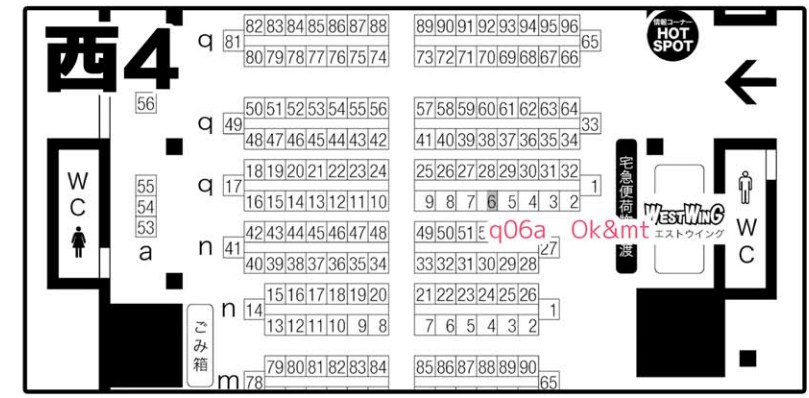

# 配置図

- ネ69b 君に一方通行
- ネ70a コクハク
- ネ70b 茜雲
- ネ71a Affidavit
- ネ71b うに小屋
- ネ72a ナナイロ712
- ネ72b ひまなわりにな
- ネ73a anarchy
- ネ73b 呼応
- ネ74a BLINDLY
- ネ74b Your Colors
- ネ75a La.C.
- ネ75b 彩灰
- ネ76a pomme
- ネ76b 9196

- ノ01a プールの白いやつ
- ノ01b GYAOSU
- ノ02a 甘栗工房
- ノ02b プレス跡
- ノ03a 蒼月館
- ノ03b 花冷え
- ノ04a pokke+GH
- ノ04b 9Q
- ノ05a シメノメン
- ノ05b 彼は誰
- ノ06a 水温34℃
- ノ06b みかんやしき
- ノ07a オレンジペコー
- ノ07b るーびつくきゅうぶ
- ノ08a すずらん館
- ノ08b 愛想笑い洋菓子店