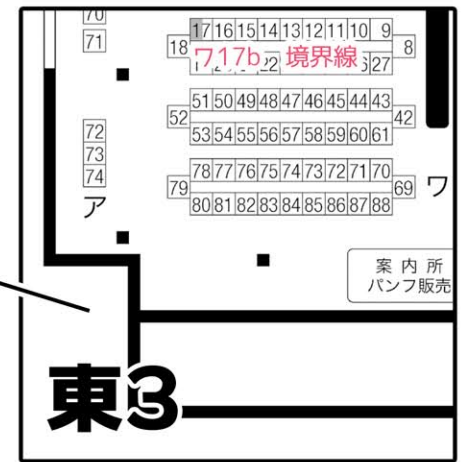

# 配置図

- ネ69b 君に一方通行
- ネ70a コクハク
- ネ70b 茜雲
- ネ71a Affidavit
- ネ71b うに小屋
- ネ72a ナナイロ712
- ネ72b ひまなわりにな
- ネ73a anarchy
- ネ73b 呼応
- ネ74a BLINDLY
- ネ74b Your Colors
- ネ75a La.C.
- ネ75b 彩灰
- ネ76a pomme
- ネ76b 9196

- ノ01a プールの白いやつ
- ノ01b GYAOSU
- ノ02a 甘栗工房
- ノ02b プレス跡
- ノ03a 蒼月館
- ノ03b 花冷え
- ノ04a pokke+GH
- ノ04b 9Q
- ノ05a シメノメン
- ノ05b 彼は誰
- ノ06a 水温34℃
- ノ06b みかんやしき
- ノ07a オレンジペコー
- ノ07b るーびつくきゅうぶ
- ノ08a すずらん館
- ノ08b 愛想笑い洋菓子店